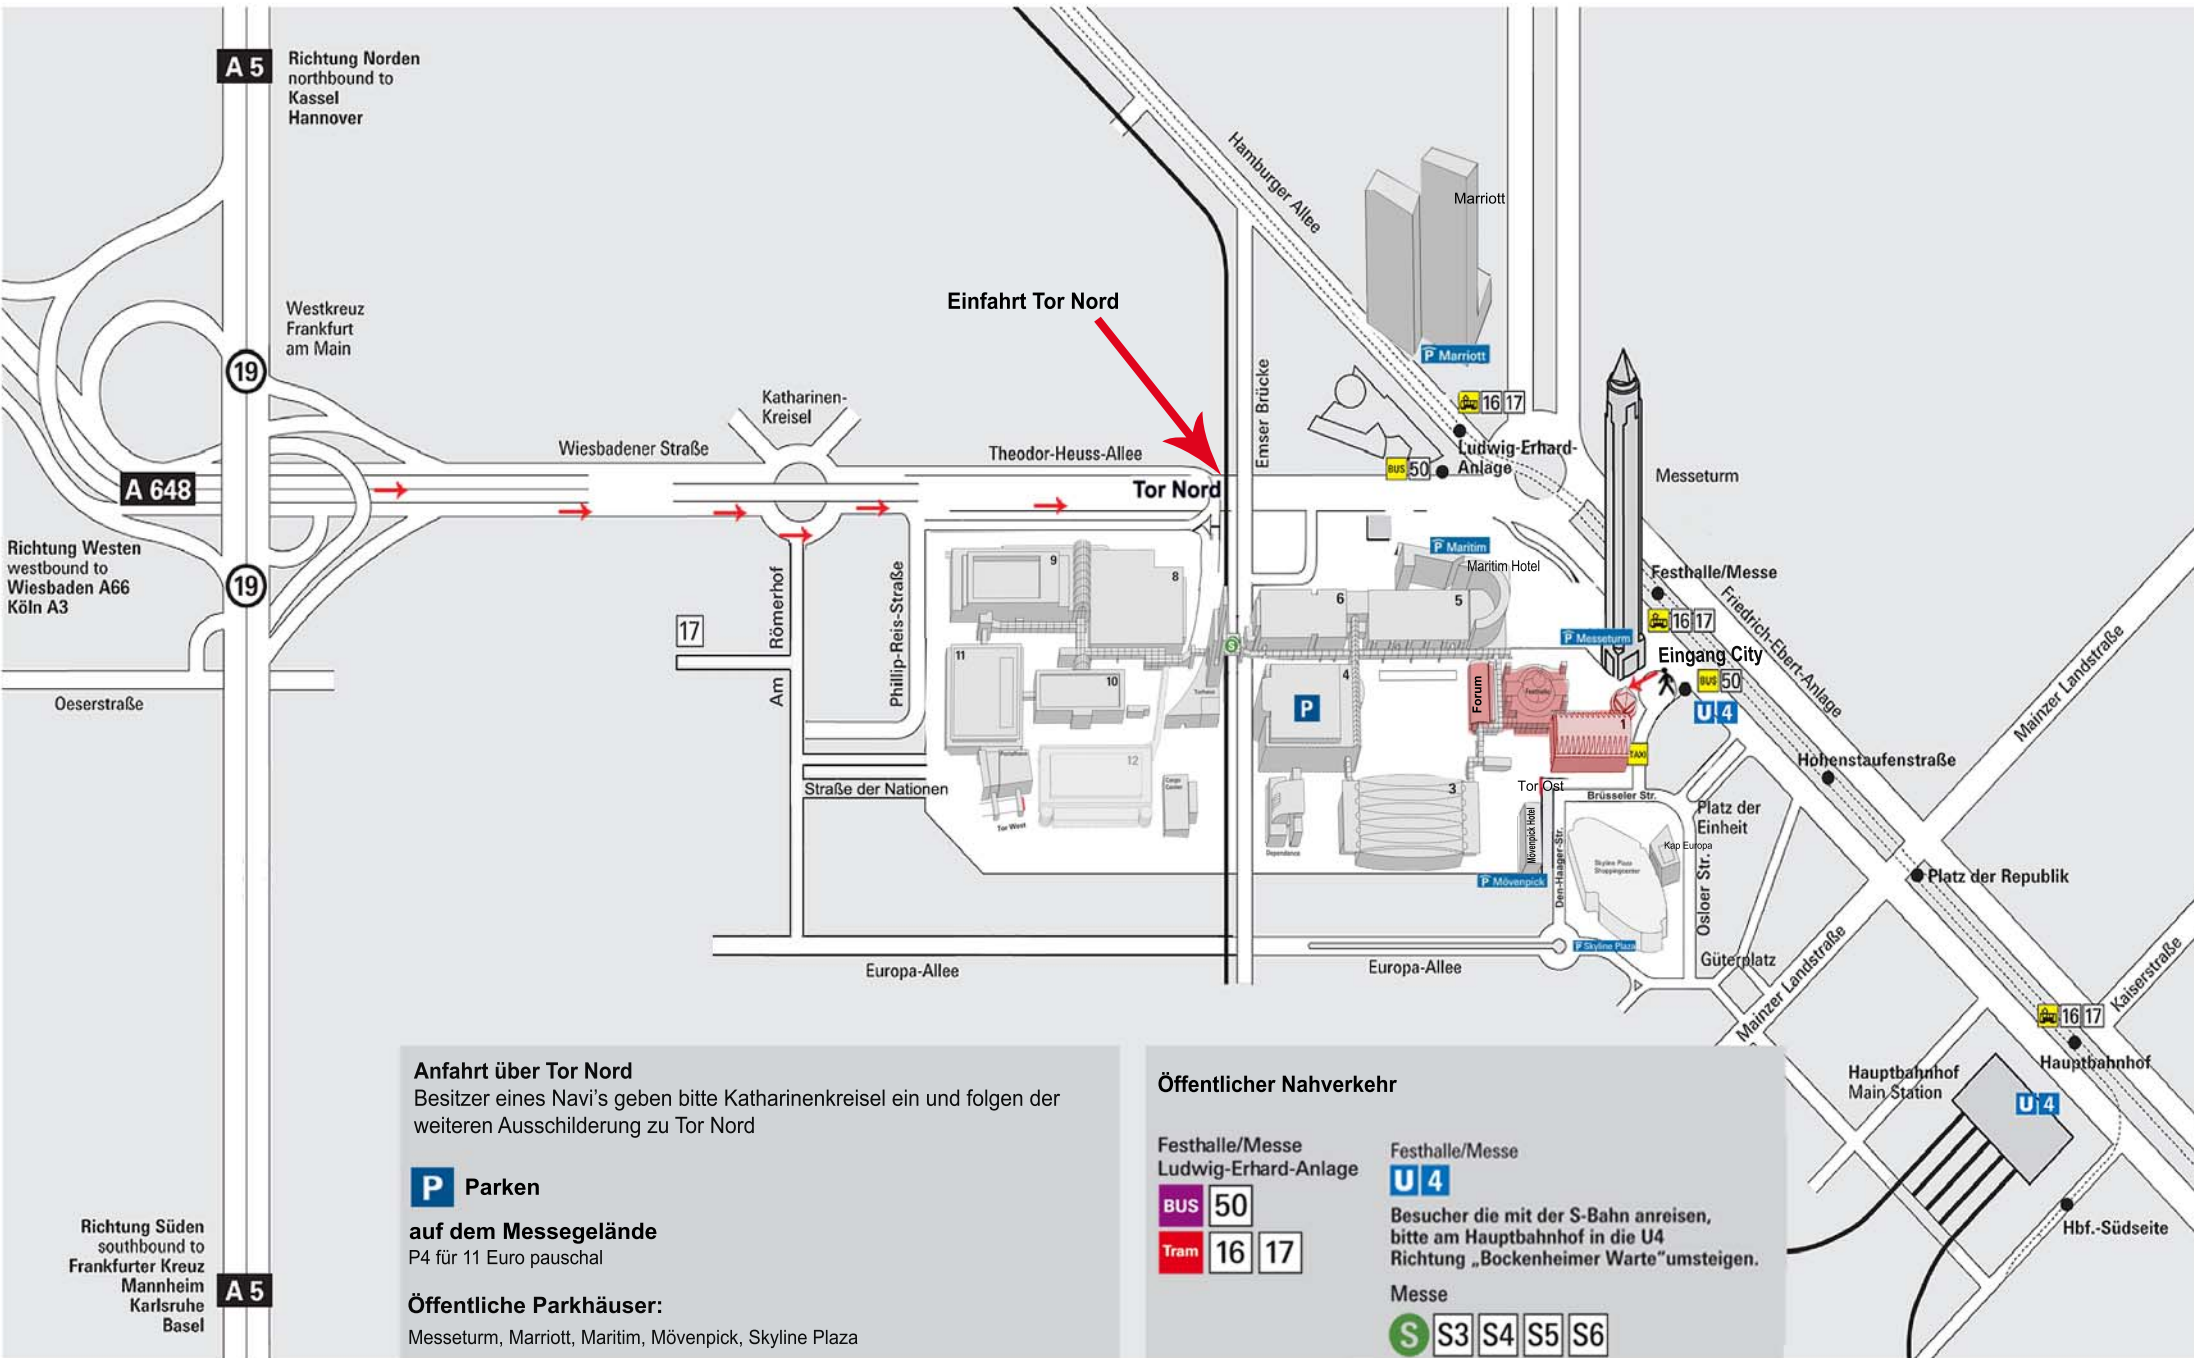

## Anfahrt und Parken

**Anfahrt über Tor Nord**  
Besitzer eines Navi's geben bitte Katharinenkreisel ein und folgen der weiteren Ausschilderung zu Tor Nord

**P** Parken  
**auf dem Messegelände**  
P4 für 11 Euro pauschal

**Öffentliche Parkhäuser:**  
Messeturm, Marriott, Maritim, Mövenpick, Skyline Plaza

### Öffentlicher Nahverkehr

Festhalle/Messe  
Ludwig-Erhard-Anlage

**bus** 50  
**Tram** 16 17

Festhalle/Messe  
**U** 4

Besucher die mit der S-Bahn anreisen,  
bitte am Hauptbahnhof in die U4  
Richtung „Bockenheimer Warte“ umsteigen.

Messe  
**S** S3 S4 S5 S6